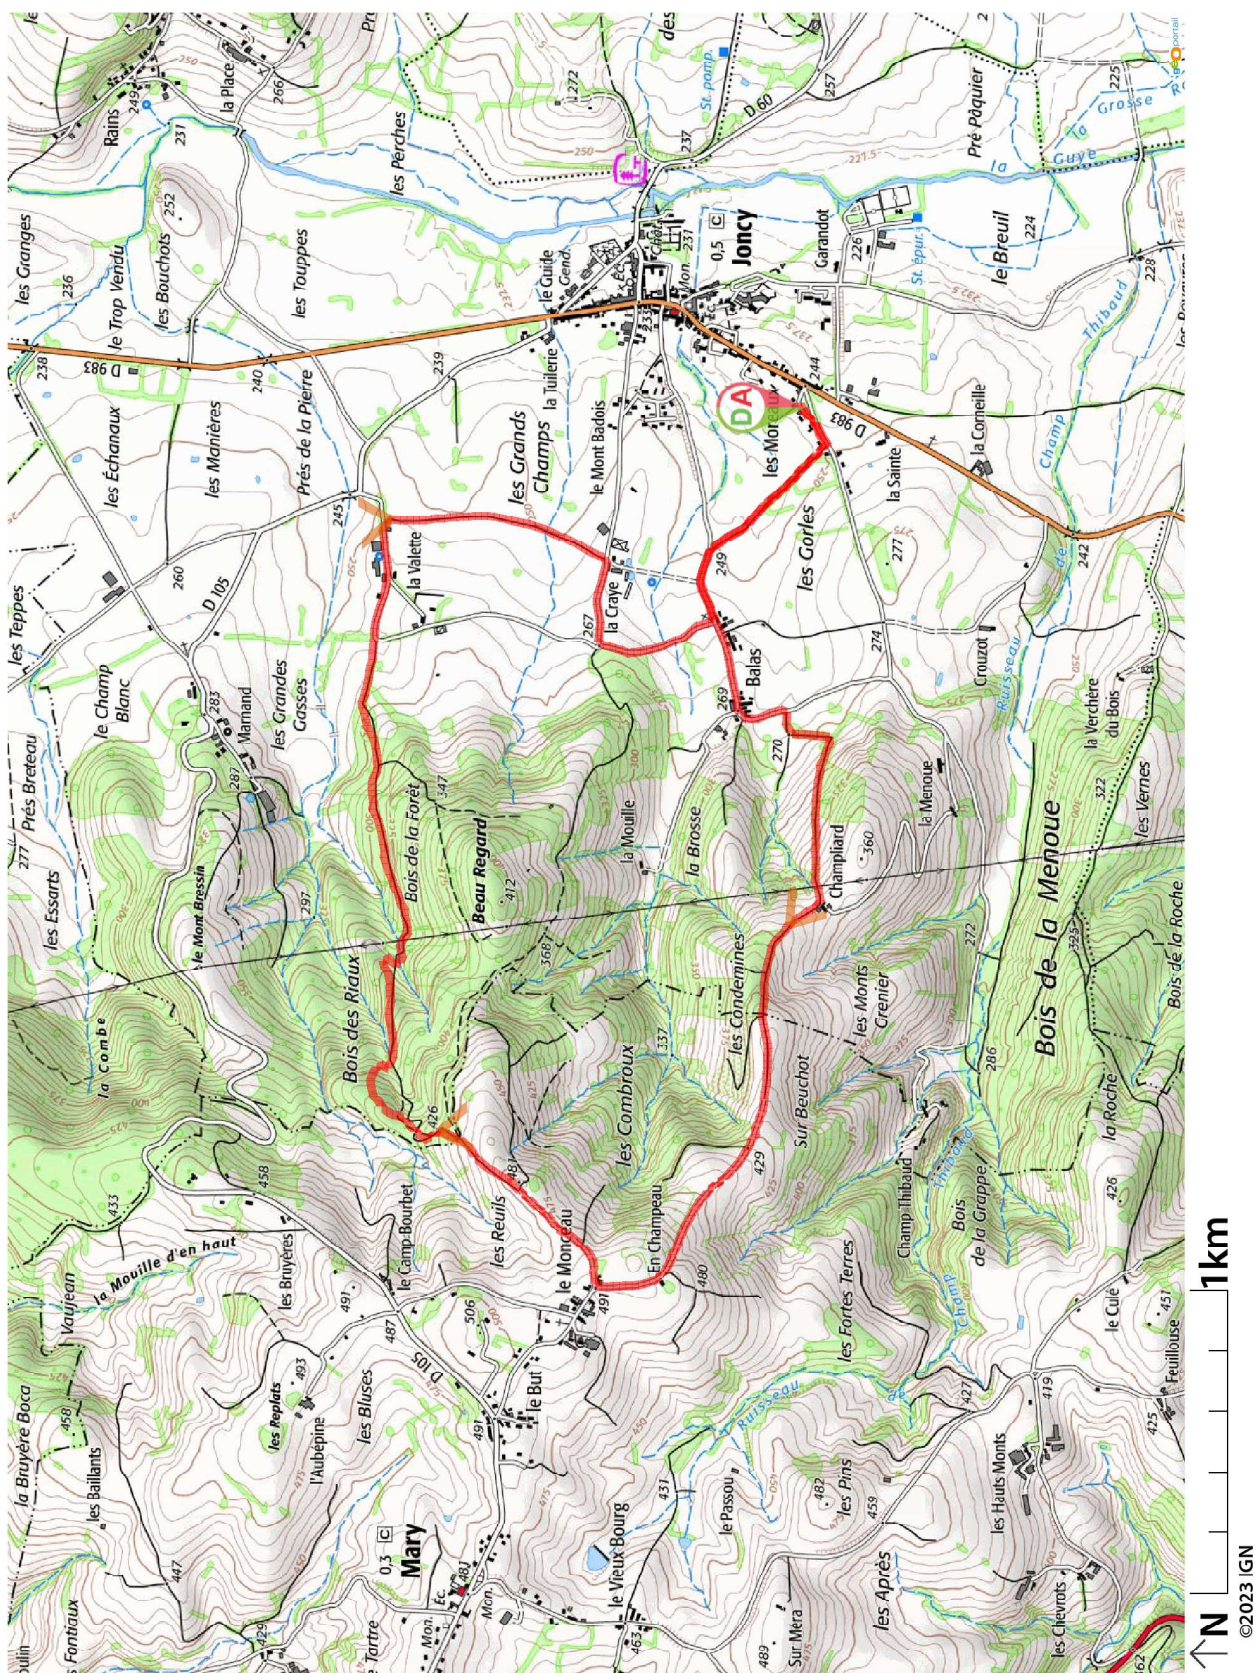

Randonnée n°32805662

Durée :	3h20	Difficulté :	Moyenne
Distance :	9,33 km	Retour point de départ :	Oui
Dénivelé positif :	246 m	Activité :	A pied
Dénivelé négatif :	246 m	Région :	Massif central
Point haut :	489 m	Commune :	Joncy (71460)
Point bas :	244 m		

Description

Commencez par indiquer le point de départ. Si l'accès est en voiture, précisez les possibilités concrètes de stationnement. Si l'accès peut se faire aussi en transports en commun, précisez le moyen et la ligne à utiliser.

(D) Décrivez ici les instructions à partir du départ.

La description doit s'achever par la référence au point d'arrivée : **(A)** pour une randonnée en ligne, **(D/A)** pour une boucle.

Points de passages

D/A
N 46.607634° / E 4.552288° - alt. 245 m - km 0

D/A
N 46.607784° / E 4.552492° - alt. 244 m - km 9.32

Informations pratiques

Donnez-nous votre avis sur : <https://www.visorando.com/randonnee-/32805662>

Téléchargez l'application Visorando pour suivre cette randonnée

Visorando et l'auteur de cette fiche ne pourront pas être tenus responsables en cas d'accident survenu sur ce circuit.