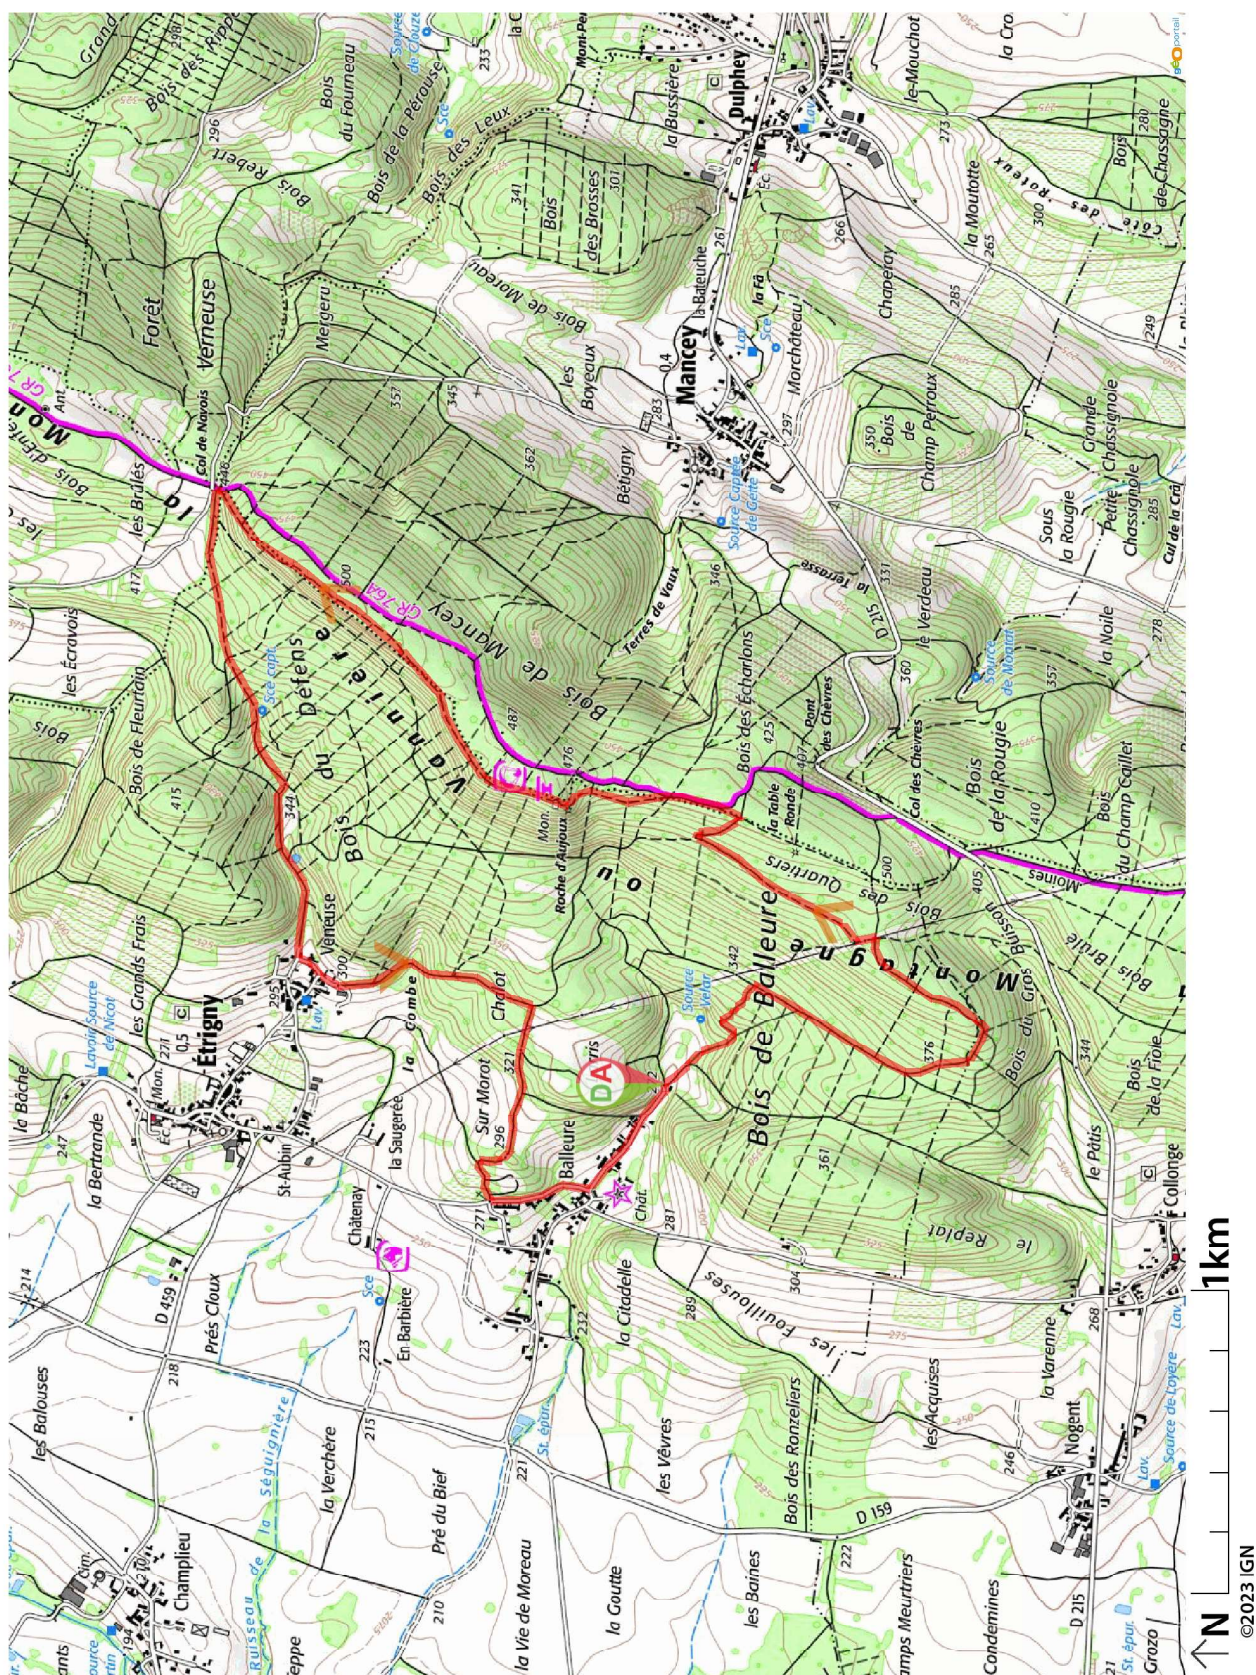

Randonnée du 21/05/2023 à 16:08

Une randonnée proposée par Bon Pied Bon Oeil

Randonnée n°34209647

Durée :	Durée inconnue	Difficulté :	
Distance :	9,10 km	Retour point de départ :	Oui
Dénivelé positif :	255 m	Activité :	Activité inconnue
Dénivelé négatif :	262 m	Région :	Massif central
Point haut :	494 m	Commune :	Étrigny (71240)
Point bas :	258 m		

Description

Commencez par indiquer le point de départ. Si l'accès est en voiture, précisez les possibilités concrètes de stationnement. Si l'accès peut se faire aussi en transports en commun, précisez le moyen et la ligne à utiliser.

(D/A) Décrivez ici les instructions à partir du départ.

La description doit s'achever par la référence au point d'arrivée : **(A)** pour une randonnée en ligne, **(D/A)** pour une boucle.

Points de passages

D/A
N 46.577066° / E 4.80531° - alt. 283 m - km 0

D/A
N 46.577038° / E 4.805304° - alt. 283 m - km 9.1

Informations pratiques

Donnez-nous votre avis sur : <https://www.visorando.com/randonnee-/34209647>

Téléchargez l'application Visorando pour suivre cette randonnée